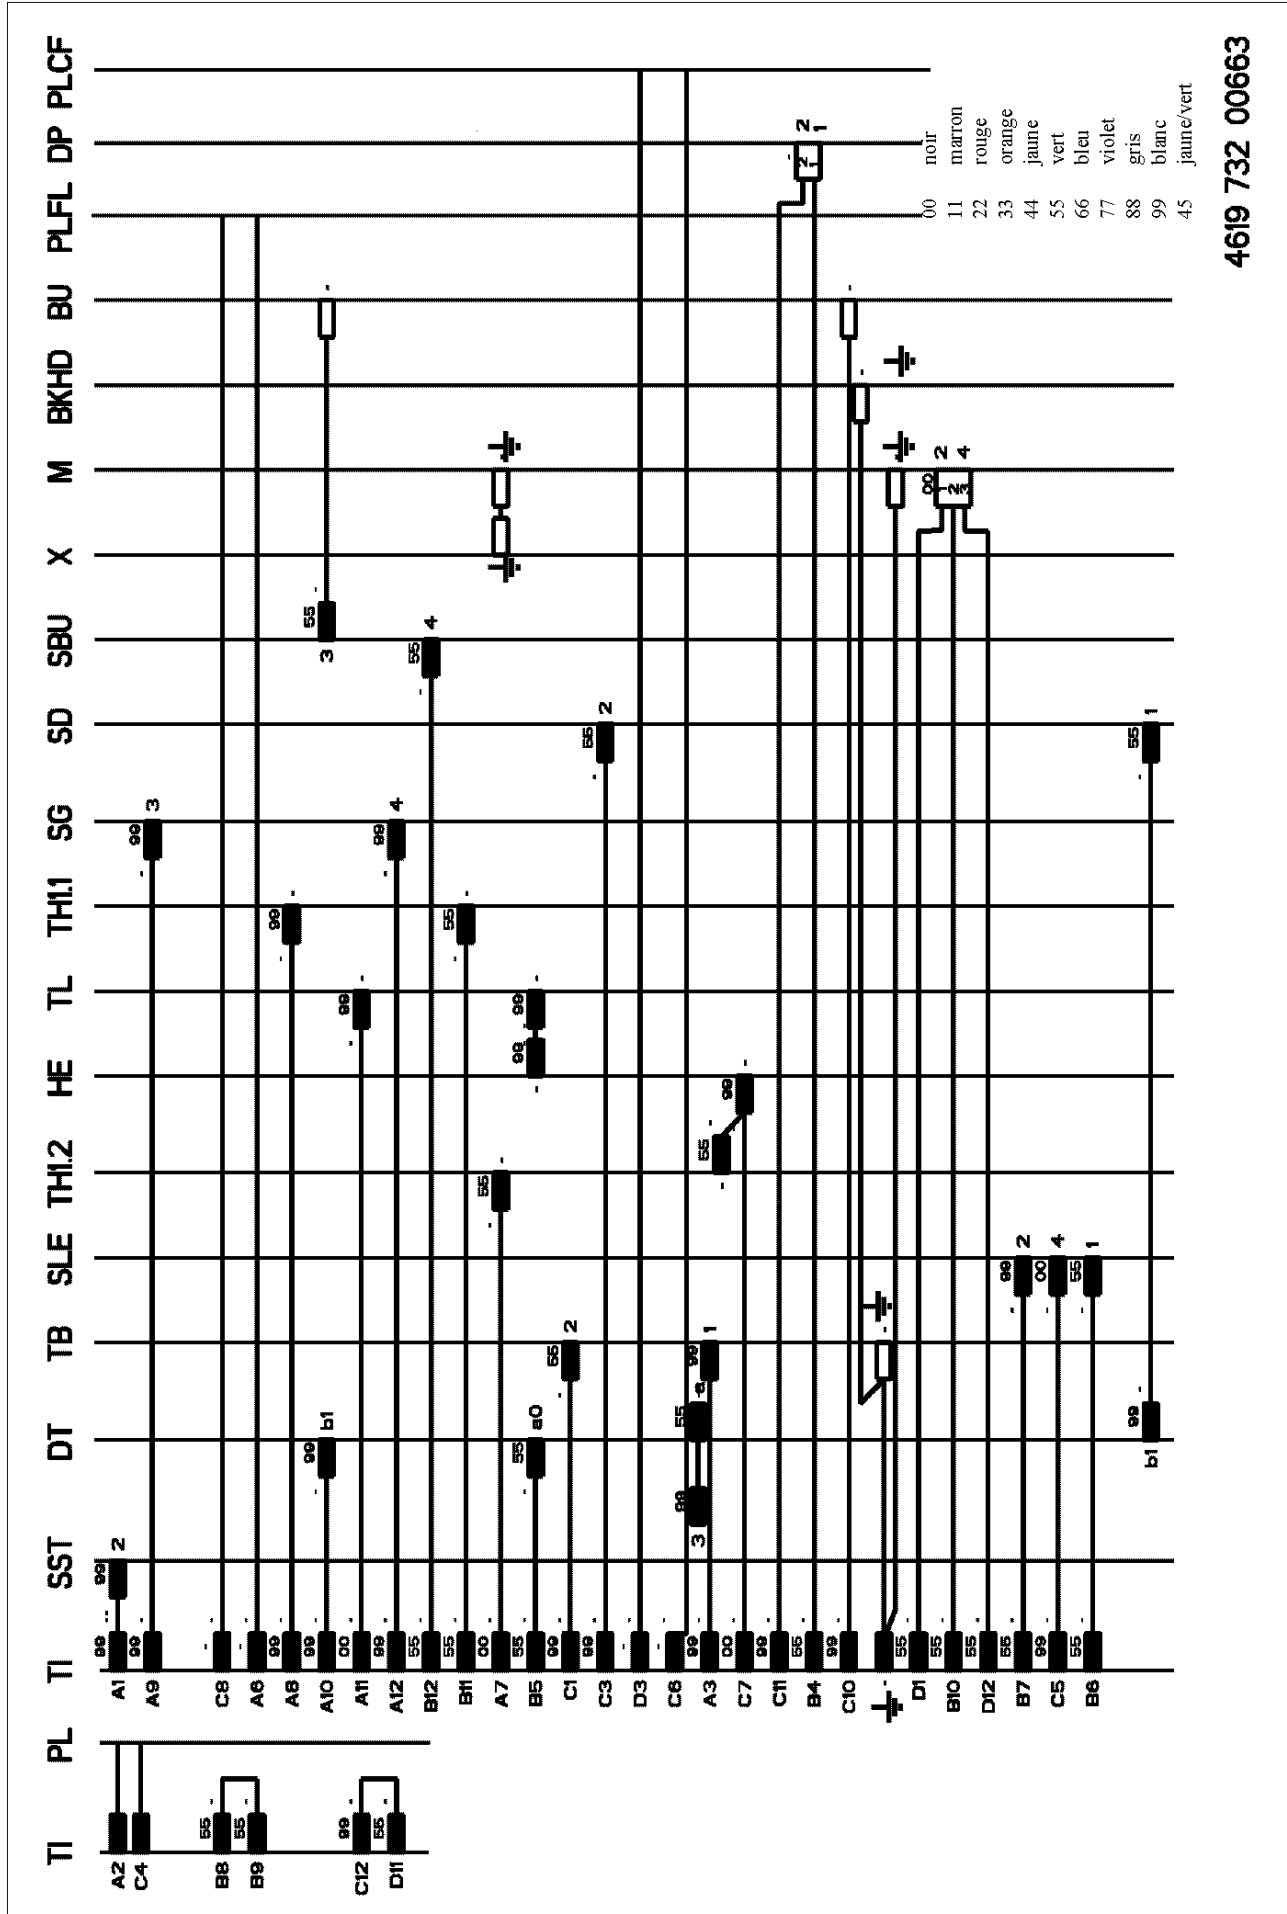

SCHEMA DE CABLAGE

SCHEMA DE PRINCIPE

CHARTRE PROGRAMME

PROGRAMMATEUR EC 4795

FONCTIONS	PAS DE PROGRAMMATEUR	RANGEES DU CONTACT		POSITION DU CONTACT		NUMERO DU CONTACT		Power frequency	
		50 Hz	50 Hz	50 Hz	50 Hz	50 Hz	50 Hz	50 Hz	50 Hz
CHAUFFAGE		5b	2a						
SECHAGE									
REFROIDISSEMENT									
ANTI-FROISSAGE									
CHAUFFAGE ON									
CHAUFFAGE ON									
DOUX OFF									
ALIMENTATION 1		1a							
ALIMENTATION 2		7a							
timer motor		2a							
timer motor		3b							
BUZZER		5a							
DOUX		2a							
CHAUFFAGE		5b							
ROTATION GAUCHE		11a							
ROTATION DROITE		10a							
POMPE		8a							
PAS DE PROGRAMMATEUR									
HEURE									
POMPE		11b							
ROTATION GAUCHE		11a							
ROTATION DROITE		10a							

TOUIT VALEUR ± 1°

4619 710 26512