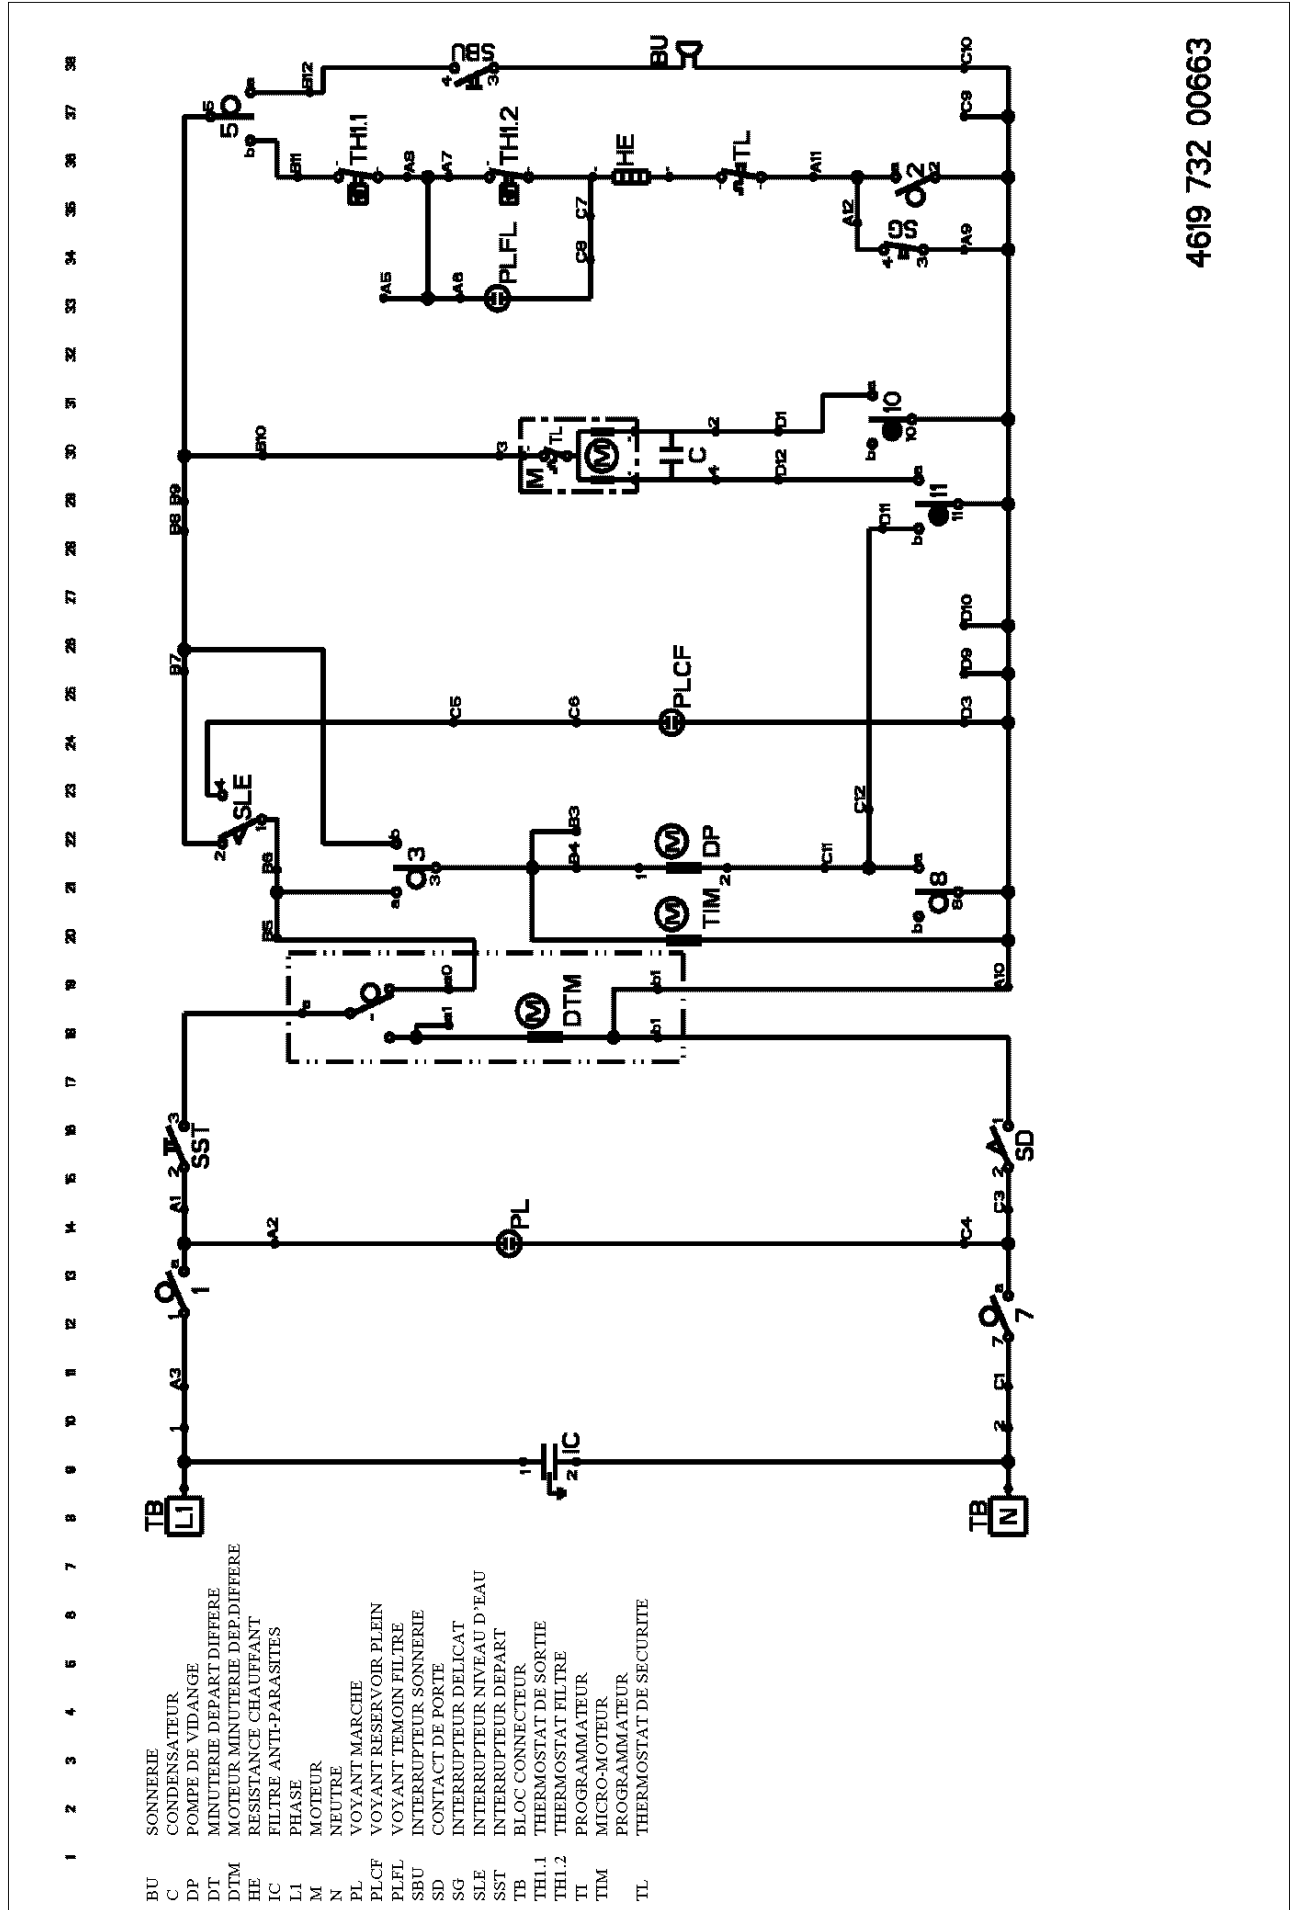

SCHEMA DE CABLAGE

SCHEMA DE PRINCIPE

CHARTRE PROGRAMME

PROGRAMMATEUR EC 4795

FONCTIONS	PAS DE PROGRAMMATEUR	RANGEES DU CONTACT		POSITION DU CONTACT		NUMERO DU CONTACT		Power frequency	
		50 Hz	50 Hz	50 Hz	50 Hz	50 Hz	50 Hz	50 Hz	50 Hz
CHAUFFAGE		5b	2a						
SECHAGE									
REFROIDISSEMENT									
ANTI-FROISSAGE									
CHAUFFAGE ON									
CHAUFFAGE ON									
DOUX OFF									
ALIMENTATION 1		1a							
ALIMENTATION 2		7a							
timer motor		2a							
timer motor		3b							
BUZZER		5a							
DOUX		2a							
CHAUFFAGE		5b							
ROTATION GAUCHE		11a							
ROTATION DROITE		10a							
POMPE		8a							
PAS DE PROGRAMMATEUR									
HEURE									
POMPE		11b							
ROTATION GAUCHE		11a							
ROTATION DROITE		10a							

TOUIT VALEUR ± 1°

4619 710 26512